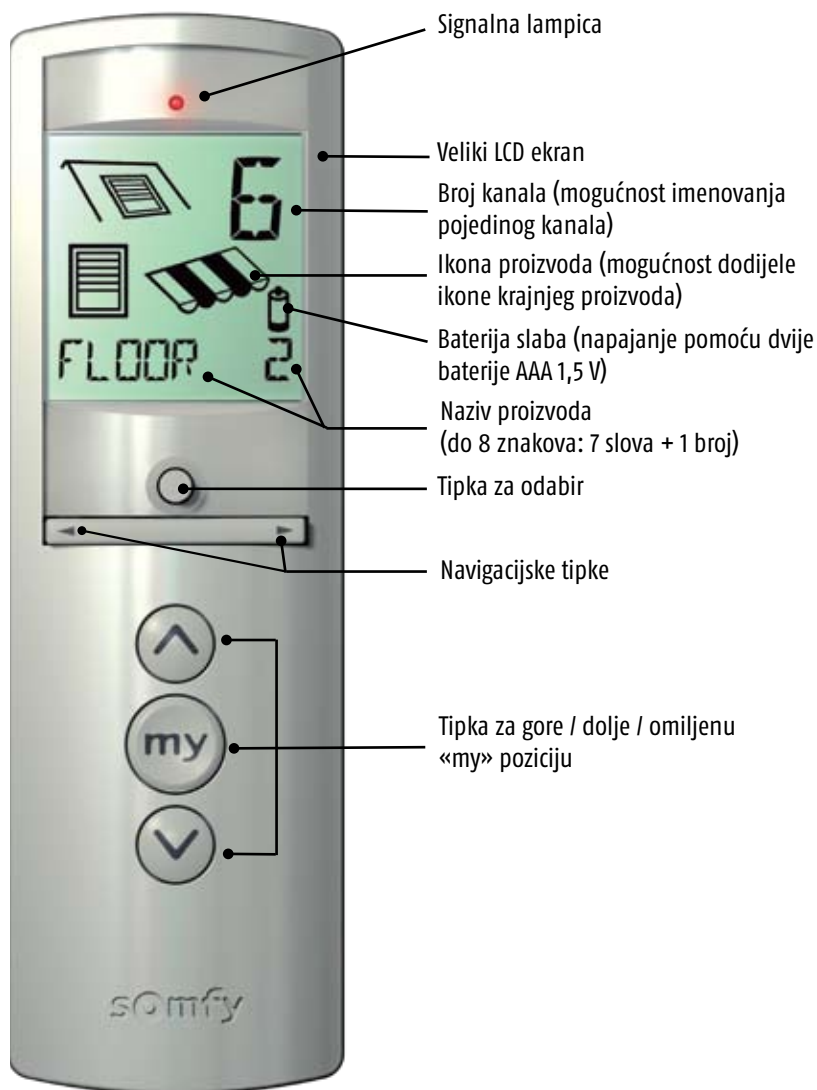

Nova generacija Somfy daljinskih  
upravljača

**Telis 16 RTS**

# Uživajte u udobnosti koju pruža centralno upravljanje novog daljinskog upravljača **Telis 16 RTS**

16-kanalni daljinski upravljač za upravljanje pojedinih sjenila ili grupe proizvoda

## Jasnija vidljivost

Veliki ekran, s pojedinostima koje su jasno vidljive. Svakom kanalu možete dodijeliti ime, ikonu i / ili broj.

## U skladu s interijerom

Možete birati između dvije boje:

- > bijele (pure) – suptilan ton koji se uklapa u svaki interijer

- > srebrne (silver) – za moderni interijer bogat tehnologijom